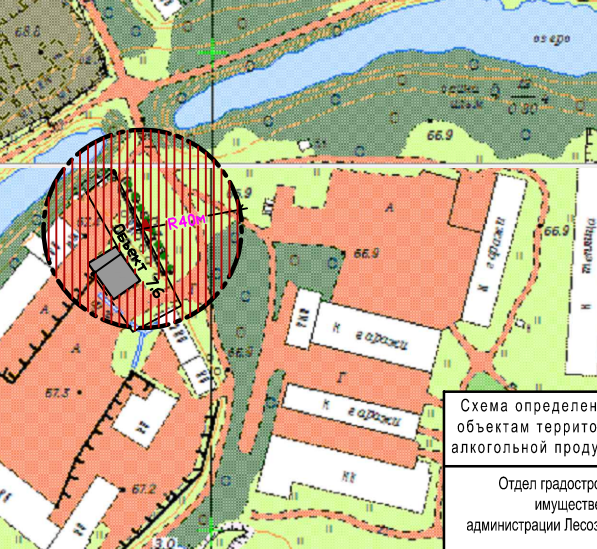

Условные обозначения:

- объекты или организации, на прилегающих территориях к которым не допускается розничная продажа алкогольной продукции
- границы прилегающих к некоторым объектам и организациям территории, на которых не допускается розничная продажа алкогольной продукции
- территория, на которой не допускается розничная продажа алкогольной продукции
- вход на территорию объекта или организации

Схема определения границ прилегающих к некоторым организациям и объектам территории, на которых не допускается розничная продажа алкогольной продукции на территории Лесозаводского городского округа